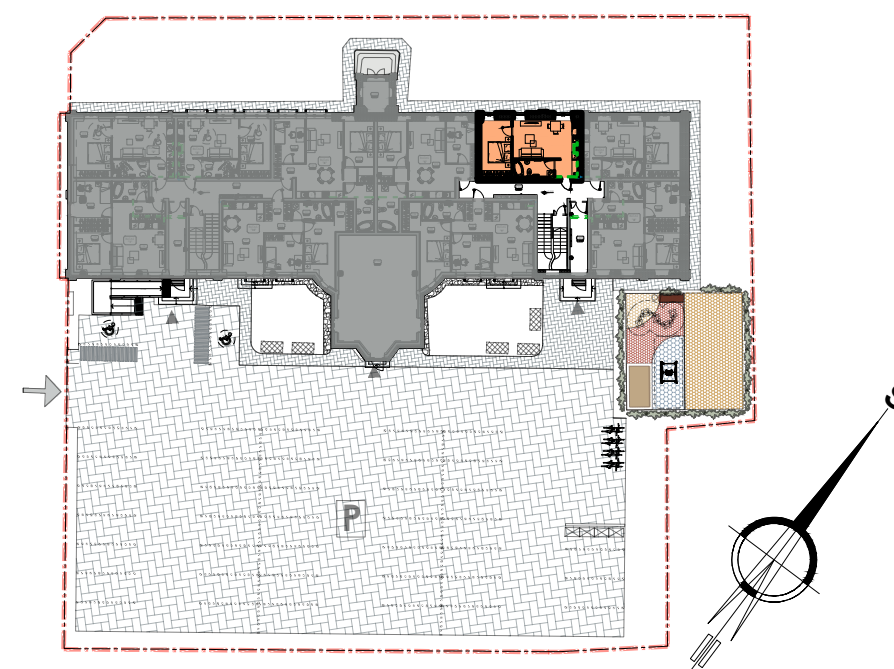

PATALPŲ EKSPLIKACIJA:

Eil. Nr.	Pavadinimas	Plotas, m ²	
101	Holas	2.74	BUTAS "6"
102	Vonia	4.87	
103	Miegamasis	11.60	
104	Svetainė su virtuve	16.69	
VISO (BUTAS "6"):		35.90	

BUTO SITUACIJA SKLYPO ATŽVILGIU

1a.

Butas "6"