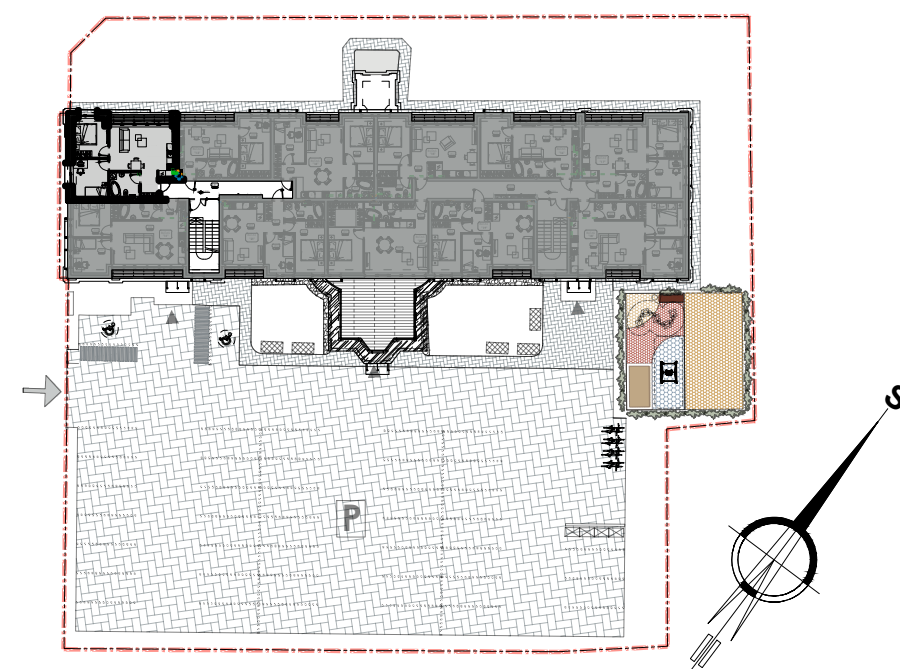

PATALPŲ EKSPLIKACIJA:

Eil. Nr.	Pavadinimas	Plotas, m ²	
201	Holas	3.04	BUTAS "12"
202	Vonia	5.32	
203	Kambarys	9.33	
204	Miegamasis	9.08	
205	Svetainė su virtuve	19.81	
VISO (BUTAS "12"):		46.57	

BUTO SITUACIJA SKLYPO ATŽVILGIU

2a.

Butas "12"