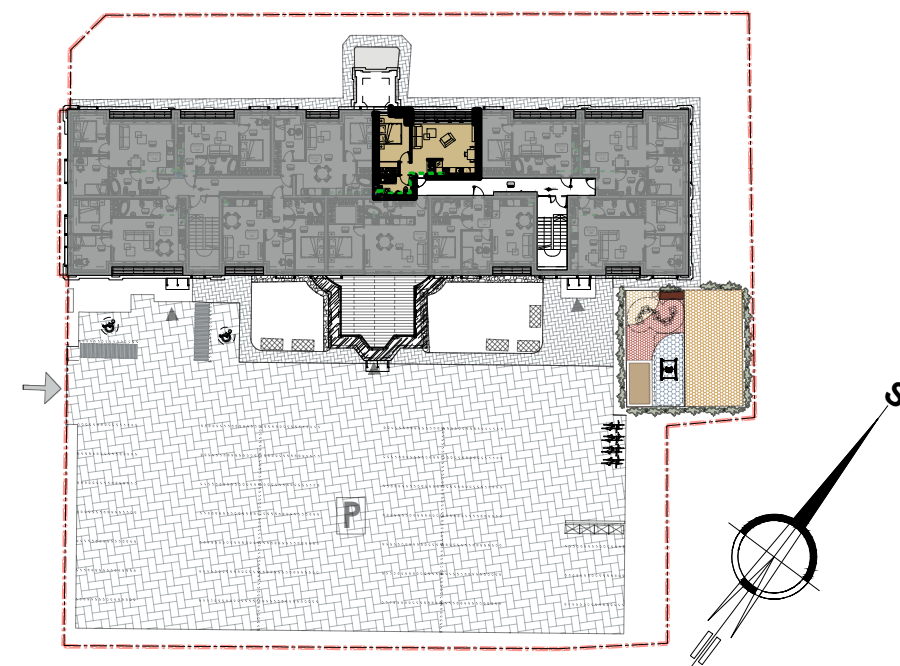

PATALPŲ EKSPLIKACIJA:

Eil. Nr.	Pavadinimas	Plotas, m ²	
201	Holas	3.19	BUTAS "15"
202	Vonia	4.35	
203	Miegamasis	11.83	
204	Svetainė su virtuve	19.90	
VISO (BUTAS "15"):		39.27	

BUTO SITUACIJA SKLYPO ATŽVILGIU

2a.

Butas "15"