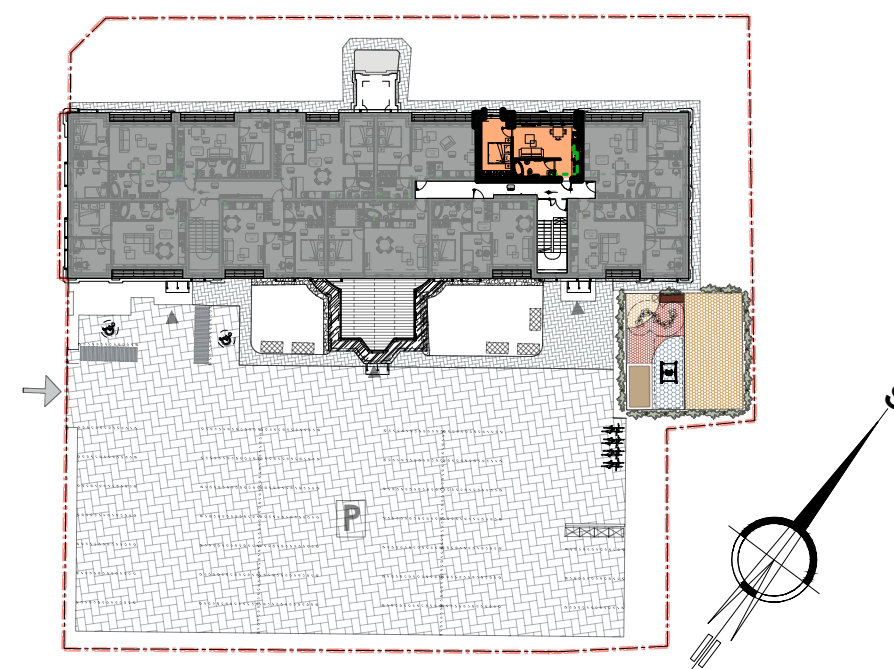

**PATALPŲ EKSPLIKACIJA:**

Eil. Nr.	Pavadinimas	Plotas, m <sup>2</sup>	
201	Holas .....	2.63	BUTAS "16"
202	Vonia .....	4.87	
203	Miegamasis .....	12.03	
204	Svetainė su virtuve .....	14.18	
<b>VISO (BUTAS "16"):</b>		<b>33.72</b>	

**BUTO SITUACIJA SKLYPO ATŽVILGIU**

2a.

Butas "16"