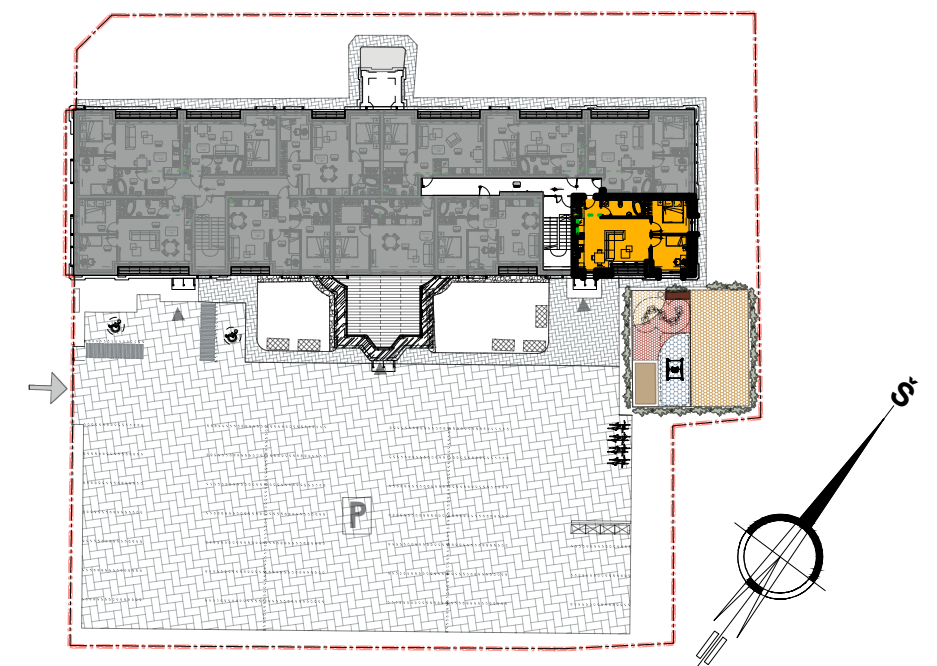

**PATALPŲ EKSPLIKACIJA:**

Eil. Nr.	Pavadinimas	Plotas, m <sup>2</sup>	
201	Holas .....	2.71	<b>BUTAS "18"</b>
202	Vonia .....	4.95	
203	Miegamasis .....	9.55	
204	Kambarys .....	8.74	
205	Svetainė su virtuve .....	23.36	
<b>VISO (BUTAS "18"):</b>		<b>49.31</b>	

**BUTO SITUACIJA SKLYPO ATŽVILGIU**

2a.

Butas "18"