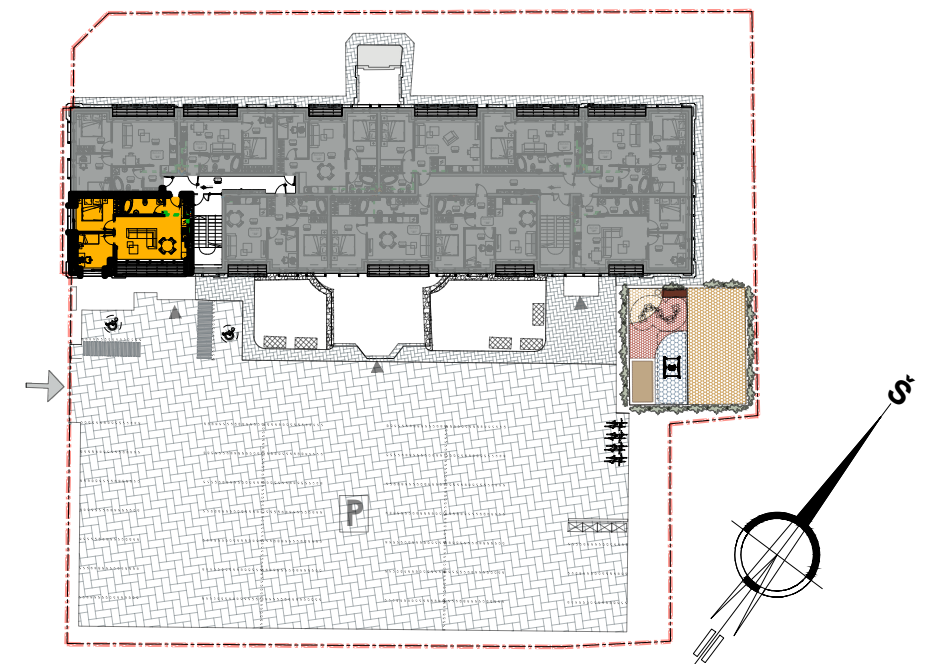

**PATALPŲ EKSPLIKACIJA:**

Eil. Nr.	Pavadinimas	Plotas, m <sup>2</sup>	
301	Holas .....	2.71	BUTAS "22"
302	Svetainė su virtuve .....	21.52	
303	Kambarys .....	8.50	
304	Miegamasis .....	9.57	
305	Vonia .....	4.95	
<b>VISO (BUTAS "22"):</b>		<b>47.25</b>	

**BUTO SITUACIJA SKLYPO ATŽVILGIU**

3a.

Butas "22"