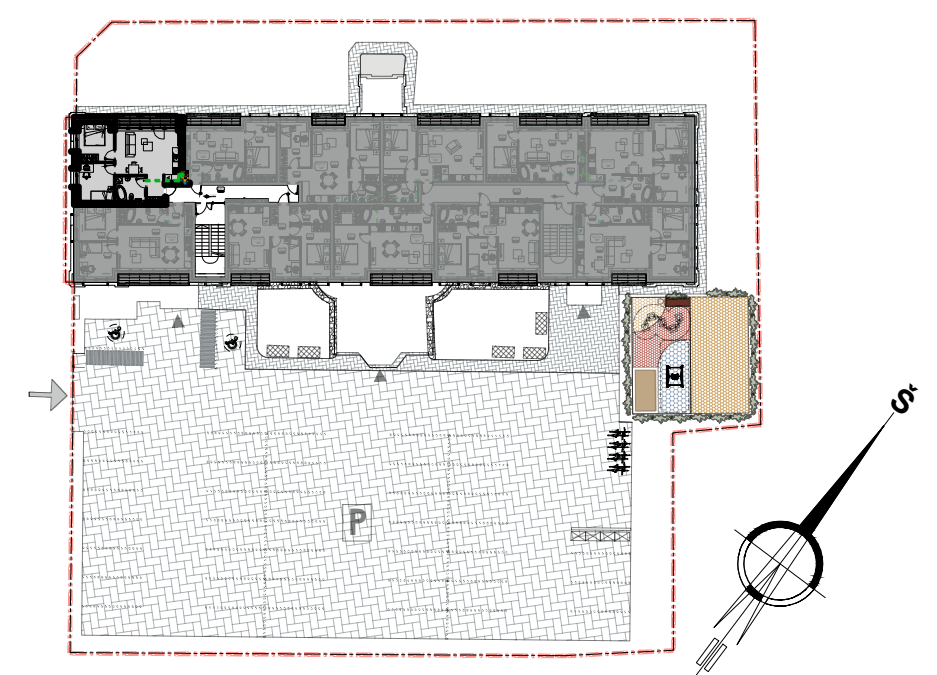

CON TURUS

VISOS STATYBOS PASLAUGOS

PATALPŲ EKSPLIKACIJA:

Eil. Nr.	Pavadinimas	Plotas, m ²	
301	Holas	3.04	BUTAS "23"
302	Vonia	5.32	
303	Kambarys	9.33	
304	Miegamasis	9.08	
305	Svetainė su virtuve	19.81	
VISO (BUTAS "23"):		46.57	

BUTO SITUACIJA SKLYPO ATŽVILGIU

3a.

Butas "23"