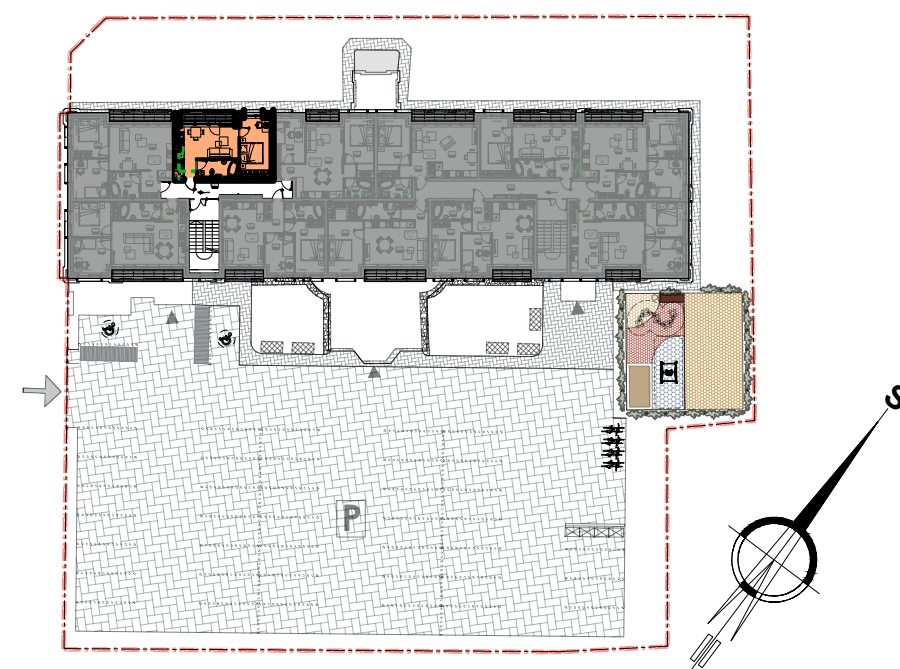

PATALPŲ EKSPLIKACIJA:

Eil. Nr.	Pavadinimas	Plotas, m ²	
201	Holas	1.94	BUTAS "24"
202	Svetainė su virtuve	13.10	
203	Miegamasis	12.23	
204	Vonia	4.87	
VISO (BUTAS "24"):		32.13	

BUTO SITUACIJA SKLYPO ATŽVILGIU

3a.

Butas "24"