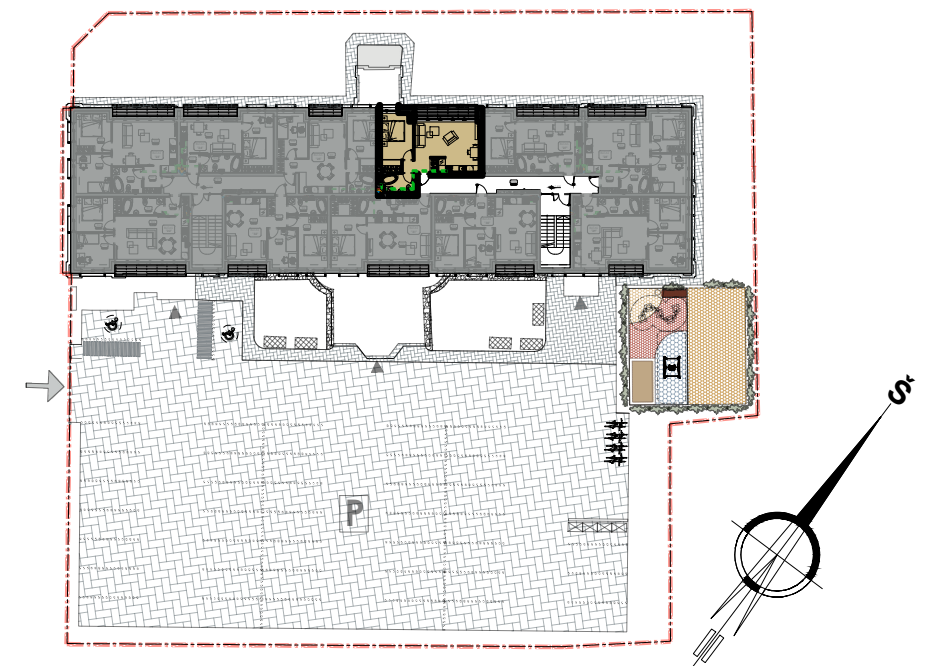

PATALPŲ EKSPLIKACIJA:

Eil. Nr.	Pavadinimas	Plotas, m ²	
301	Holas	3.19	BUTAS "26"
302	Vonia	4.29	
303	Miegamasis	11.83	
304	Svetainė su virtuve	19.90	
VISO (BUTAS "26"):		39.21	

BUTO SITUACIJA SKLYPO ATŽVILGIU

3a.

Butas "26"