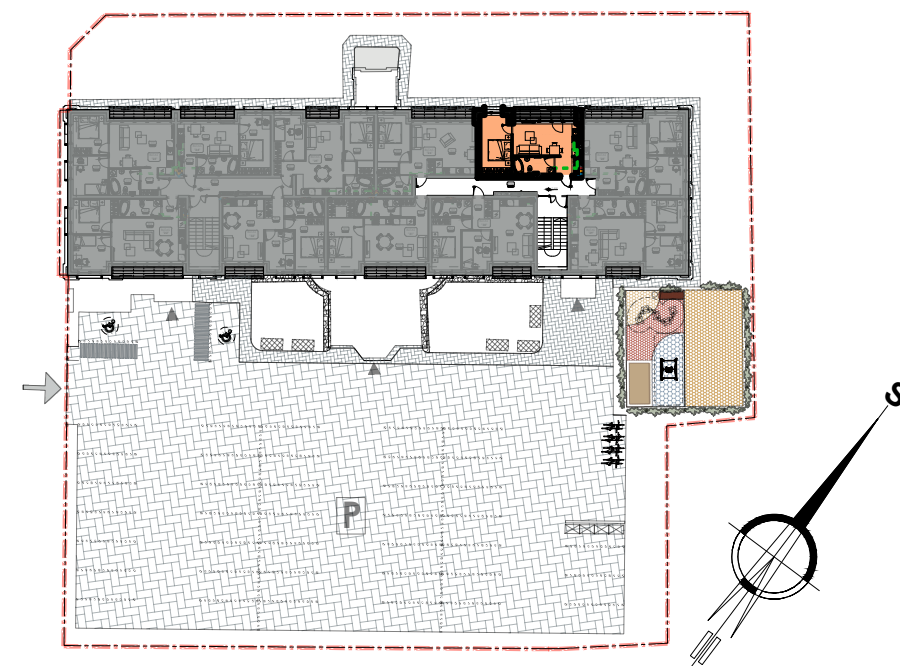

PATALPŲ EKSPLIKACIJA:

Eil. Nr.	Pavadinimas	Plotas, m ²	
301	Holas	2.53	BUTAS "27"
302	Vonia	4.87	
303	Miegamasis	12.03	
304	Svetainė su virtuve	14.18	
VISO (BUTAS "27"):		33.62	

BUTO SITUACIJA SKLYPO ATŽVILGIU

3a.

Butas "27"