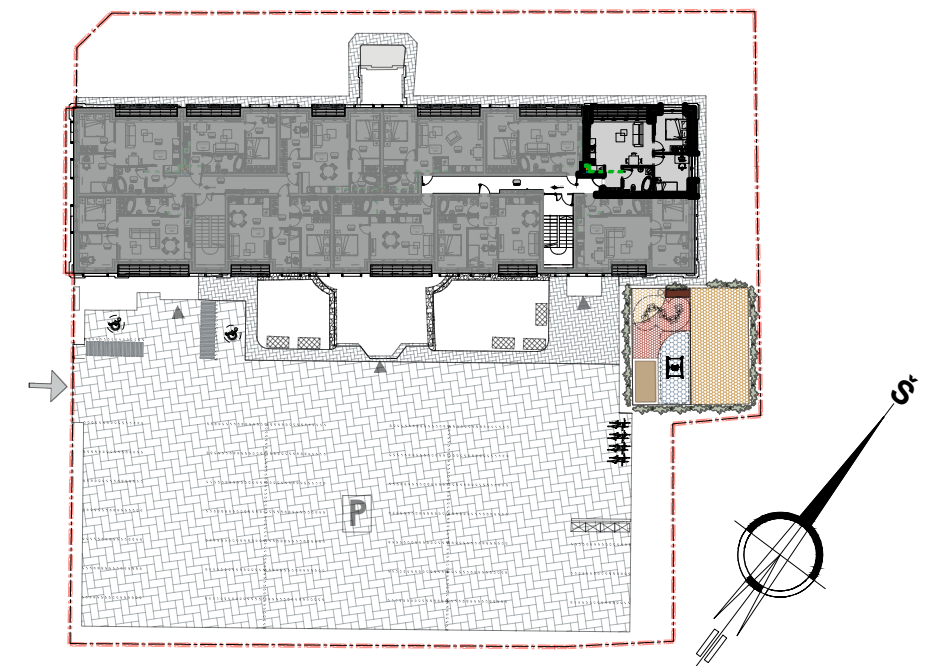

PATALPŲ EKSPLIKACIJA:

Eil. Nr.	Pavadinimas	Plotas, m ²	
301	Holas	3.04	BUTAS "28"
302	Svetainė su virtuve	19.81	
303	Miegamasis	9.32	
304	Kambarys	9.32	
305	Vonia	5.32	
VISO (BUTAS "28"):		46.80	

BUTO SITUACIJA SKLYPO ATŽVILGIU

3a.

Butas "28"