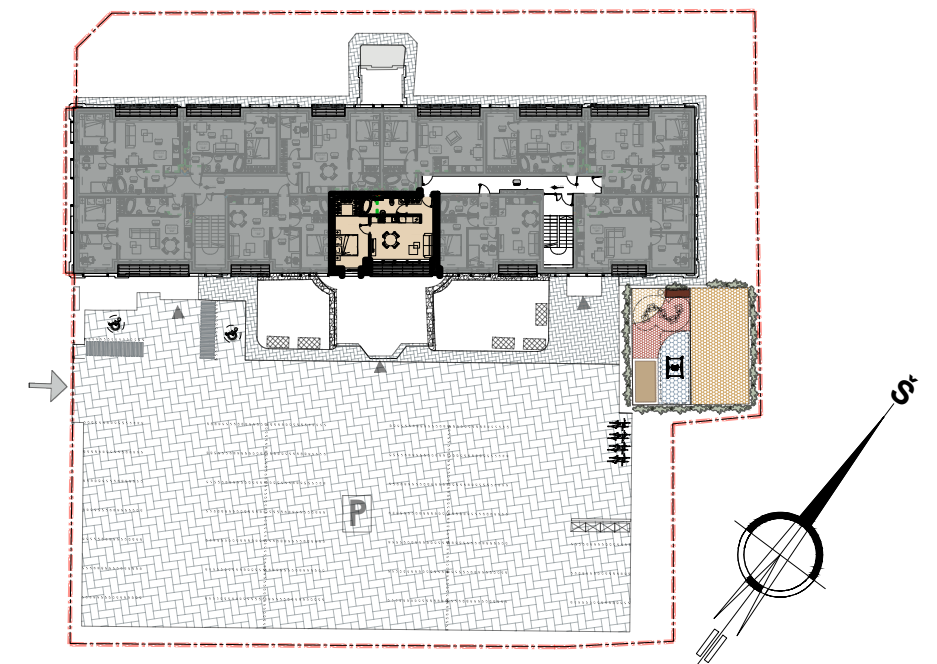

**PATALPŲ EKSPLIKACIJA:**

Eil. Nr.	Pavadinimas	Plotas, m <sup>2</sup>	
301	Holas .....	3.89	BUTAS "31"
302	Svetainė su virtuve .....	17.97	
303	Miegamasis su drabužine .....	16.48	
304	Vonia .....	3.96	
<b>VISO (BUTAS "31"):</b>		<b>42.29</b>	

**BUTO SITUACIJA SKLYPO ATŽVILGIU**

3a.

Butas "31"