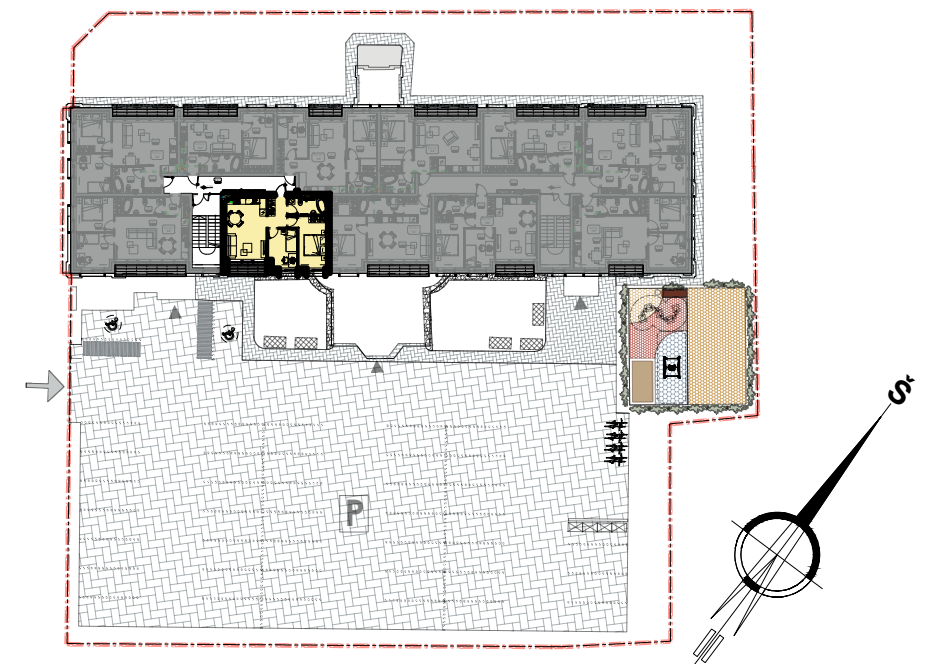

**PATALPŲ EKSPLIKACIJA:**

Eil. Nr.	Pavadinimas	Plotas, m <sup>2</sup>	
301	Holas .....	3.96	BUTAS "32"
302	Vonia .....	4.45	
303	Miegamasis .....	11.04	
304	Kambarys .....	7.41	
305	Svetainė su virtuve .....	17.01	
<b>VISO (BUTAS "32"):</b>		<b>43.87</b>	

**BUTO SITUACIJA SKLYPO ATŽVILGIU**

3a.

Butas "32"