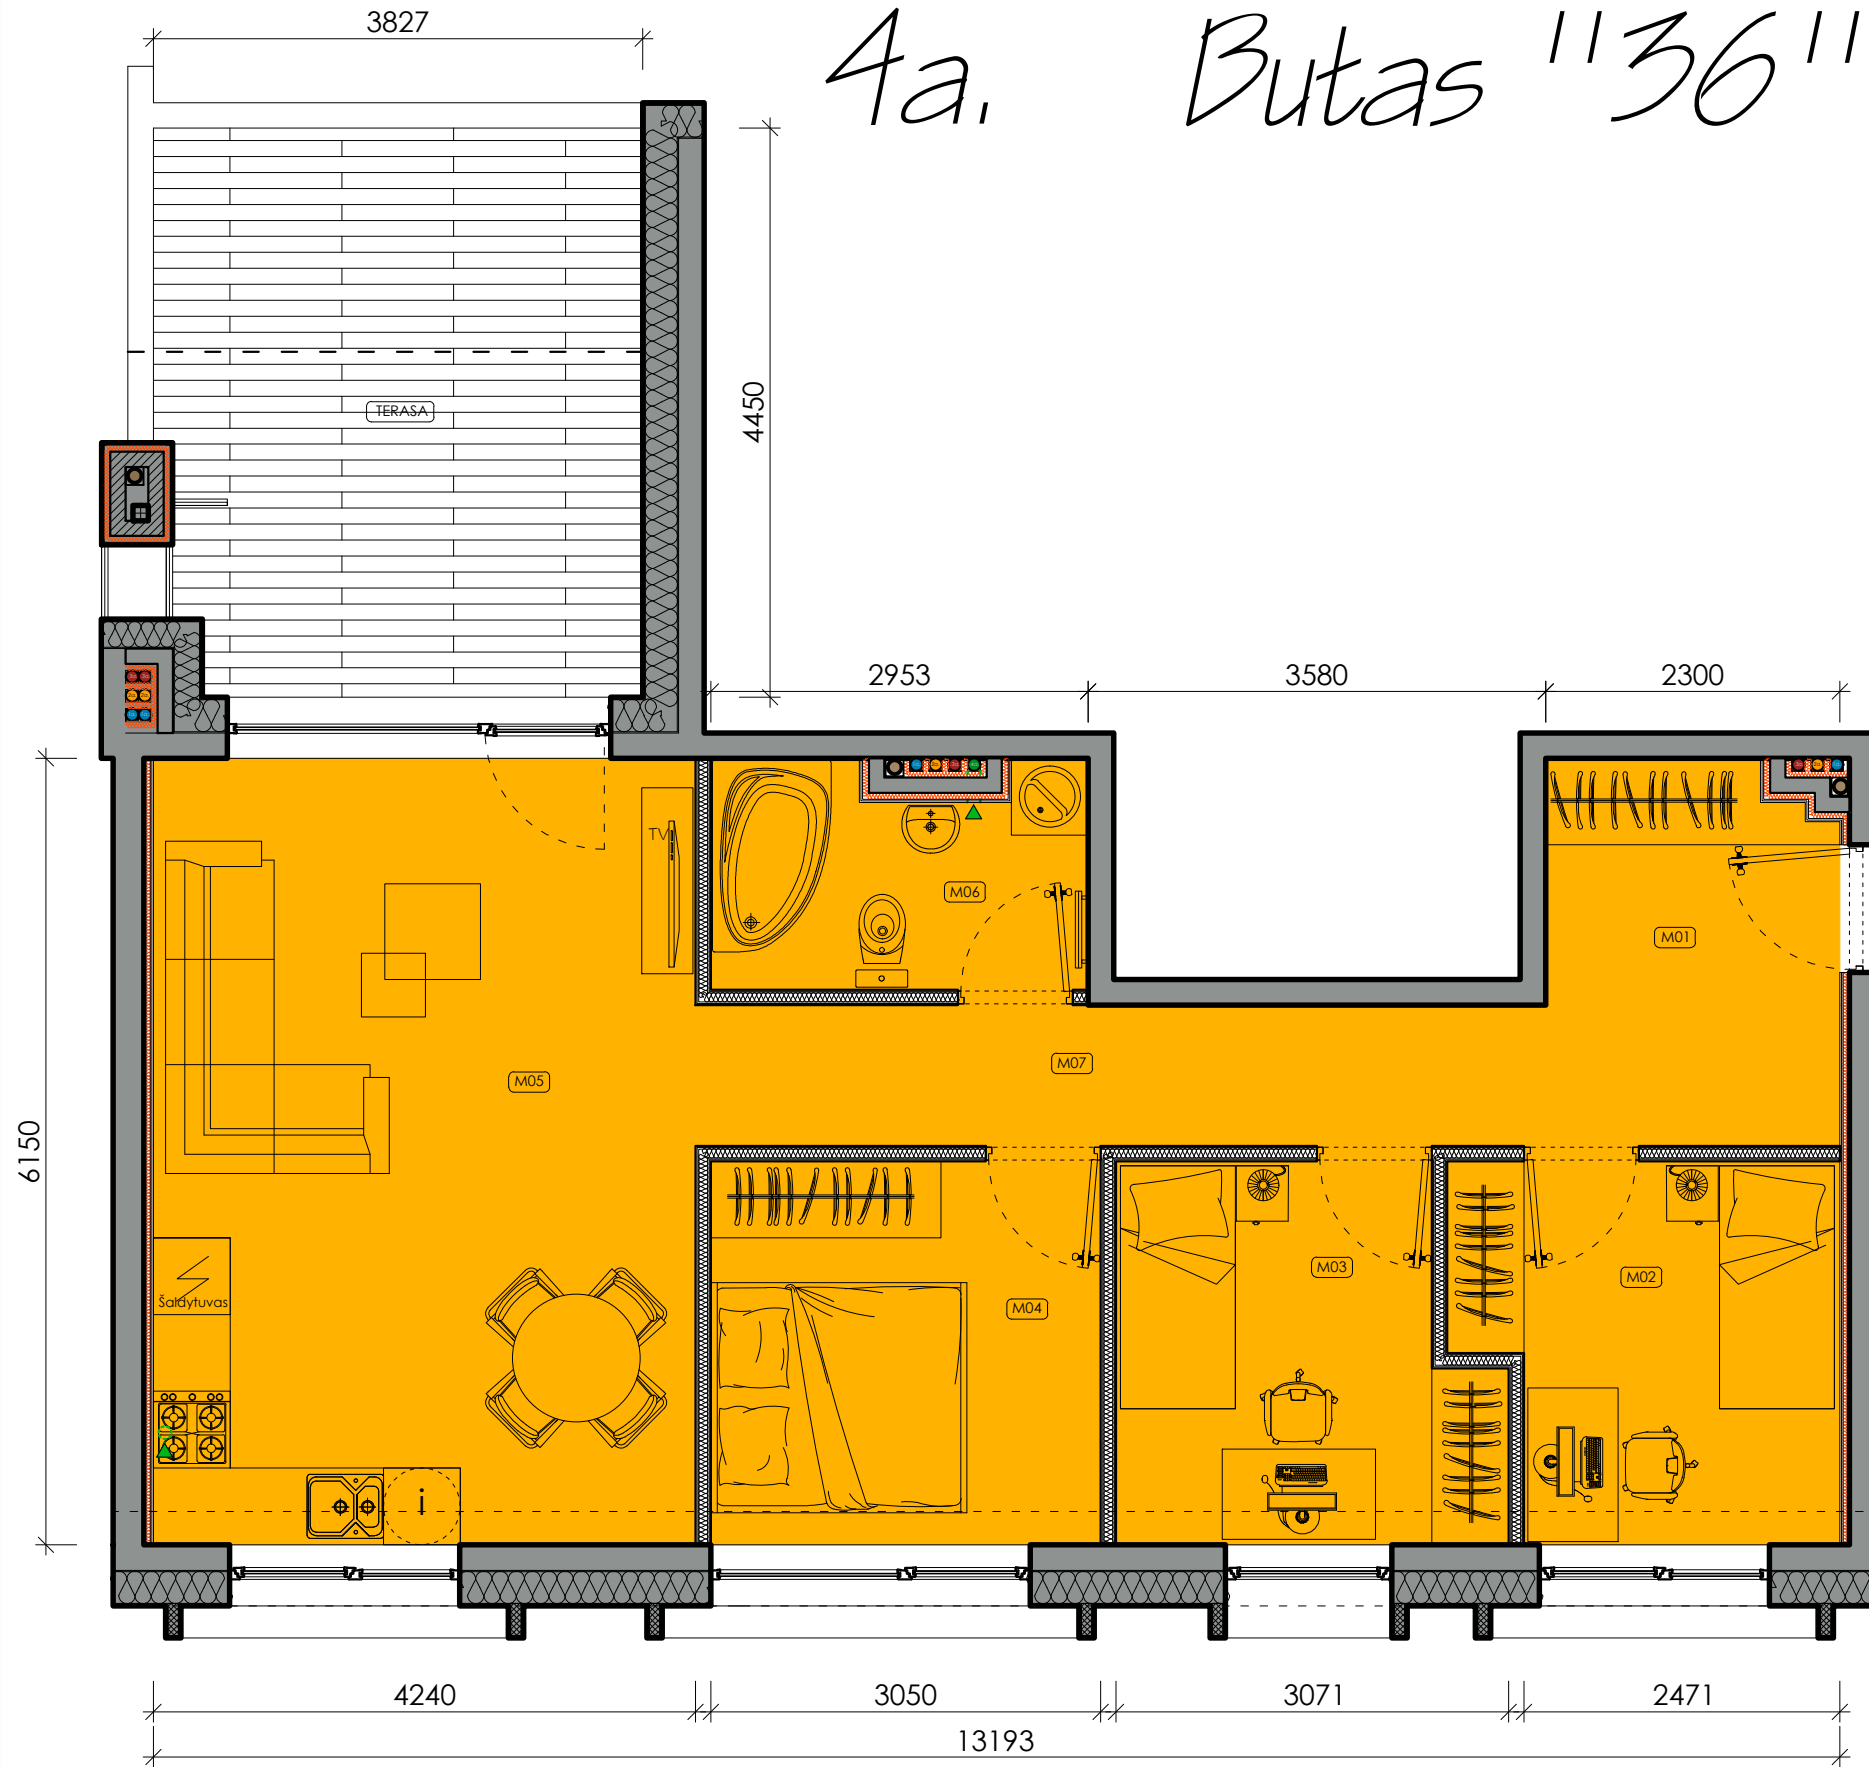

4a. Butas "36"

PATALPŲ EKSPLIKACIJA:

Eil. Nr.	Pavadinimas	Plotas, m ²	
M01	Holas	6.21	BUTAS "36"
M02	Kambarys	7.63	
M03	Kambarys	7.56	
M04	Miegamasis	8.40	
M05	Svetainė su virtuve	23.67	
M06	Vonia	4.57	
M07	Koridorius	6.72	
VISO (BUTAS "36"):		64.76	
	Terasa	16	