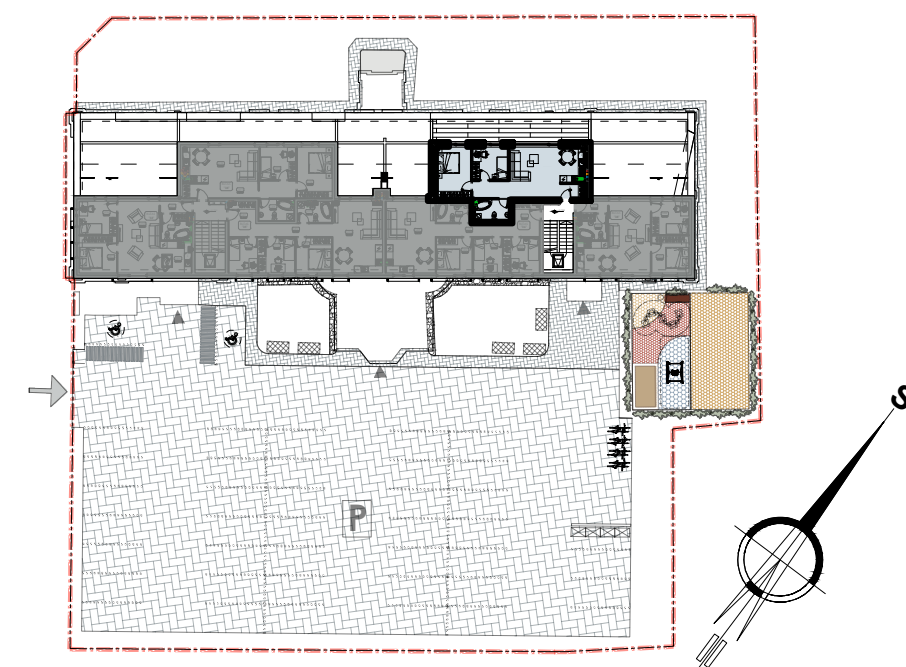

CON TURUS

VISOS STATYBOS PASLAUGOS

**PATALPŲ EKSPLIKACIJA:**

Eil. Nr.	Pavadinimas	Plotas, m <sup>2</sup>	
M01	Koridorius .....	12.01	BUTAS "37"
M02	Vonia .....	5.03	
M03	Miegamasis .....	12.05	
M04	Kambarys .....	7.80	
M05	Svetainė su virtuve .....	17.76	
<b>VISO (BUTAS "37"):</b>		<b>54.66</b>	
	Terasa .....	25	

**BUTO SITUACIJA SKLYPO ATŽVILGIU**

4a.

Butas "37"