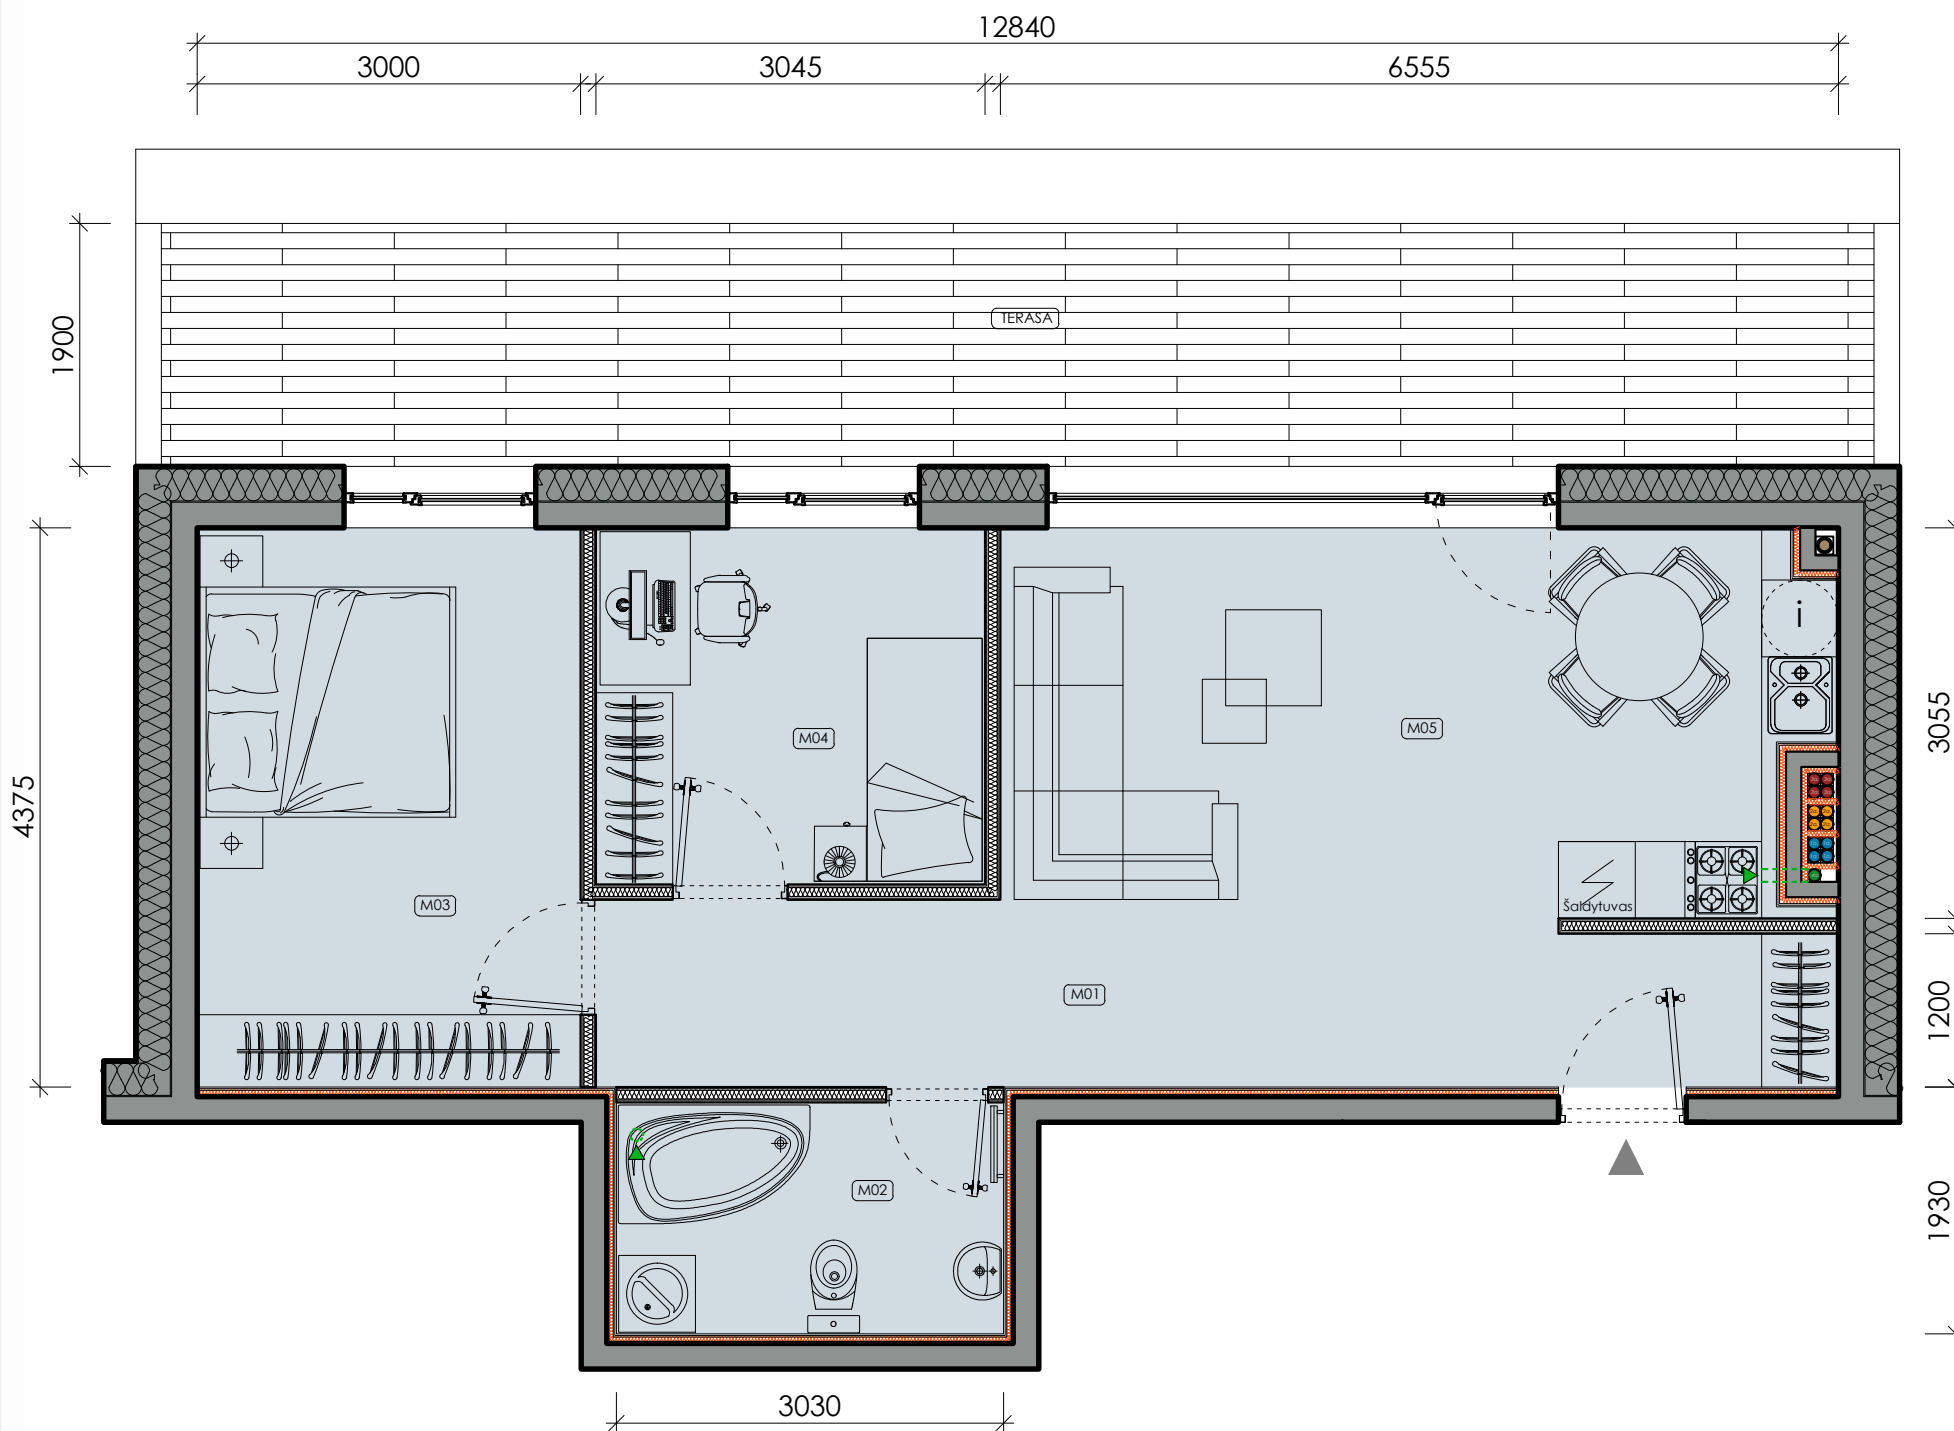

CON TURUS

VISOS STATYBOS PASLAUGOS

**PATALPŲ EKSPLIKACIJA:**

Eil. Nr.	Pavadinimas	Plotas, m <sup>2</sup>	
M01	Koridorius .....	12.01	BUTAS "37"
M02	Vonia .....	5.03	
M03	Miegamasis .....	12.05	
M04	Kambarys .....	7.80	
M05	Svetainė su virtuve .....	17.76	
<b>VISO (BUTAS "37"):</b>		<b>54.66</b>	
	Terasa .....	25	

**BUTO SITUACIJA SKLYPO ATŽVILGIU**

4a.

Butas "37"